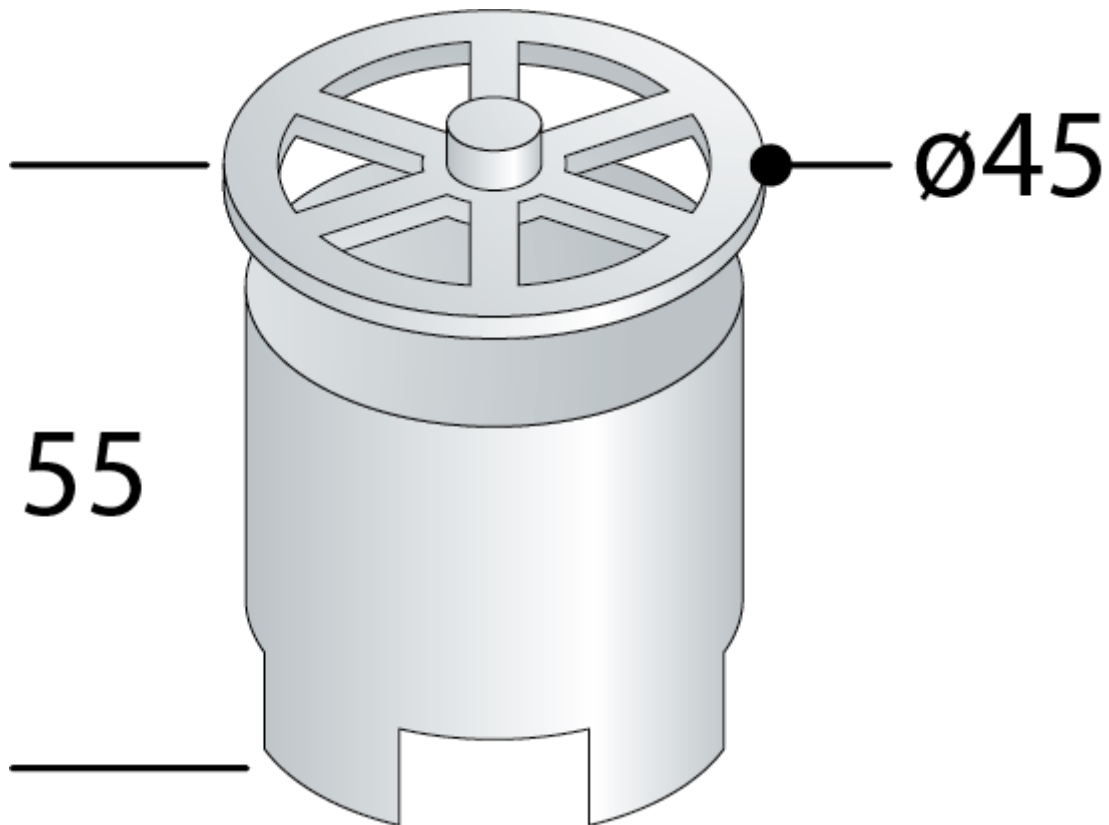

it en de fr es

Home / Accessori e ricambi / Tappi e griglie per pilette lavello / 119.010.0

119.010.0

Griglia per pilette lavello in ottone cromato

$\varnothing 45$

Misure

ø45

Cataloghi

Catalogo Italia

Pagina 183

Catalogo Export

Catalogo Gamma pavimento

Pagina non presente

Categoria

Accessori e ricambi, Tappi e griglie per pilette livello